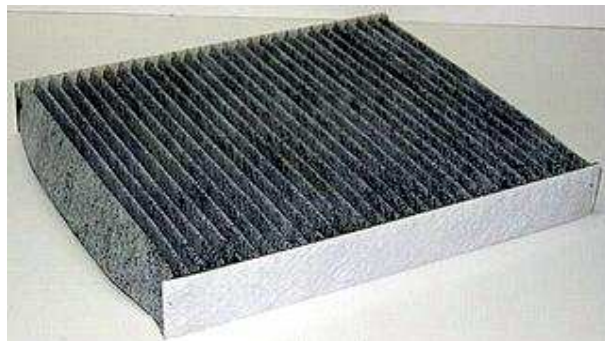

SIMSONITE IMPORT

Volkswagen Polo
1.2, 1.4/TDI/16V/FSI/TDI, 1.9 SDI/TDI

Kupefilter – Aktiv kol

BEST NR

ALC- 64081

KupeFilter 01>

Dimensioner : **Längd** 247 mm

Bred 215 mm

Höjd 32 mm

References

BOSCH 1 987 431 357

CLEAN FILTERS NC2097CA

FIAAM PCK8092

HENGST E961LC

MANN CUK2545

MECAFILTER EKR7076

MICRONAIR MC560

UFI 54.114.00

OEM Reference

VOLKSWAGEN 6Q0-819-653